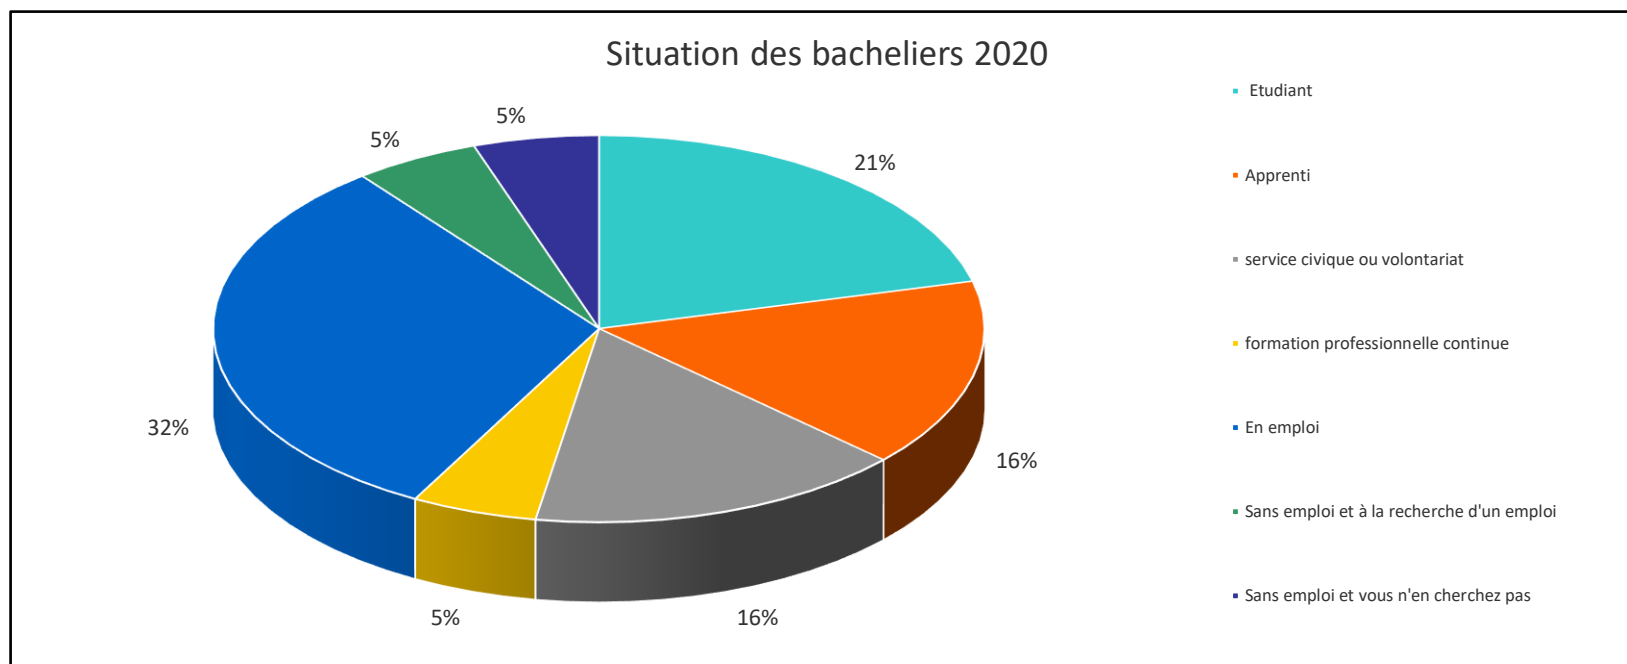

Nombre de répondants en situation au 1er février 2021 selon la spécialité suivie en 2019-2020
Terminale Bac Pro Serv pers territoires

Etudiant	Apprenti	service civique ou volontariat	formation professionnelle continue	En emploi	Sans emploi et à la recherche d'un emploi	Sans emploi et vous n'en cherchez pas	Total
4	3	3	1	6	1	1	19
4	3	3	1	6	1	1	19