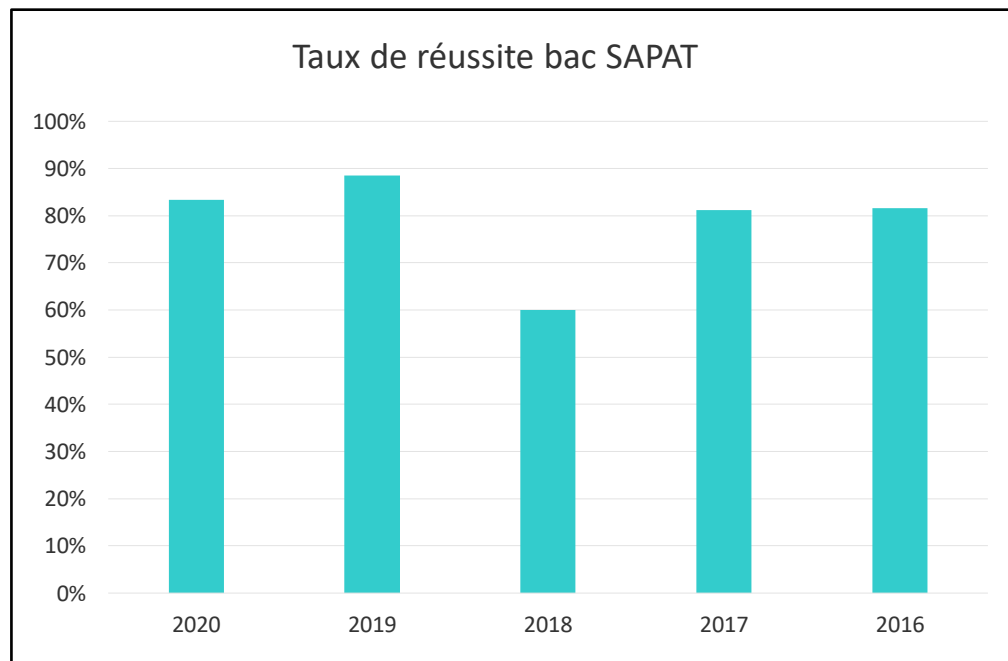

## TAUX DE REUSSITE BAC PRO "SAPAT" de 1016 à 2020

Années	2020	2019	2018	2017	2016
présentés	24	26	25	32	38
reçus	20	23	15	26	31
	83%	88%	60%	81%	82%

**Nombre de répondants en situation au 1er février 2021 selon la spécialité suivie en 2019-2020**  
**Terminale Bac Pro Serv pers territoires**